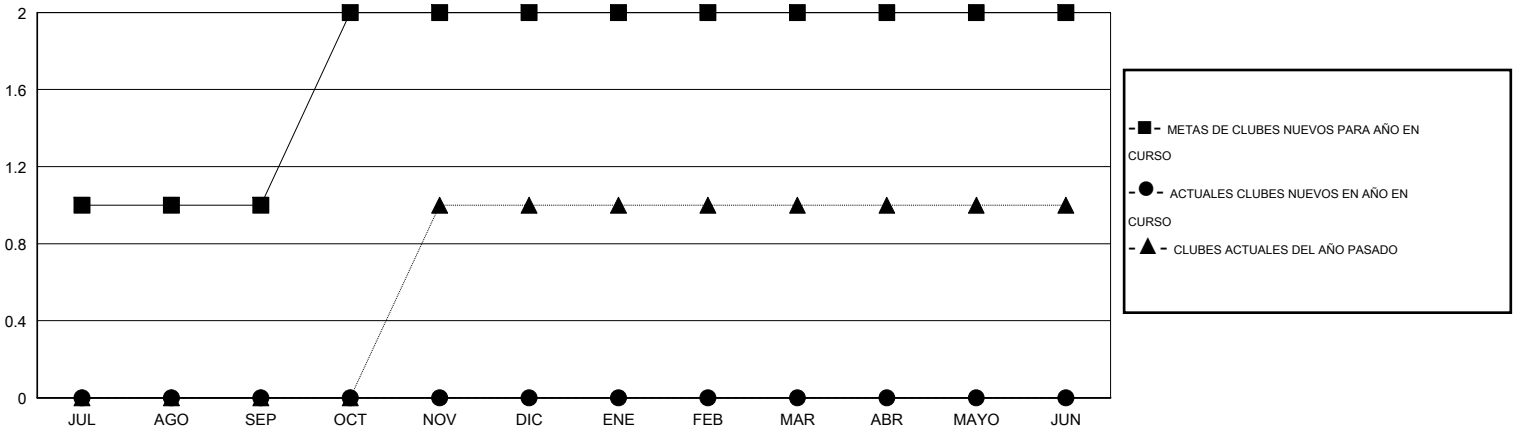

MONTHLY MEMBERSHIP PROGRESS REPORT

District H 2

Results as of: 2/28/2015

GMT: Jaime García Cepeda

UBICACIÓN PERU

GMT DE AE 3

Clubes					socios				
RESULTADOS DE 2014-2015					RESULTADOS DE 2014-2015				
TRIMESTRE	META DE CLUBES NUEVOS	NUEVOS CLUBES	CLUBES DADOS DE BAJA	GANANCIA/PÉRDIDA NETA	TRIMESTRE	META DE SOCIOS NUEVOS	SOCIOS FUNDADORES Y SOCIOS AÑADIDOS	SOCIOS DADOS DE BAJA	GANANCIA/PÉRDIDA NETA
JUL/AGO/SEP	1	0	0	0	JUL/AGO/SEP	15	50	42	8
OCT/NOV/DIC	1	0	0	0	OCT/NOV/DIC	15	30	37	-7
ENE/FEB/MAR	0	0	0	0	ENE/FEB/MAR	-5	1	11	-10
ABR/MAYO/JUN	0	0	0	0	ABR/MAYO/JUN	-5	0	0	0

METAS Y CIFRA ACUMULATIVA DE CLUBES NUEVOS

METAS Y CIFRA ACUMULATIVA DE SOCIOS

CLUBES DADOS DE BAJA: 0	25 CLUBS OF 43 AÑADIERON 1 O MÁS SOCIOS NUEVOS	DISTRIBUCIÓN POR SEXO
		MASCULINO 574 (49.10%)
		FEMENINO 595 (50.90%)
SOCIOS DADOS DE BAJA	CLIC AQUÍ PARA DATOS DE SALUD DE CLUB	SOCIOS EN UNIDAD FAMILIAR 369
FALLECIDOS 2		CABEZA DE FAMILIA 153
CLUB CANCELADO 0		NO ES CABEZA DE FAMILIA 216
OTRO 88		
TOTAL 90		