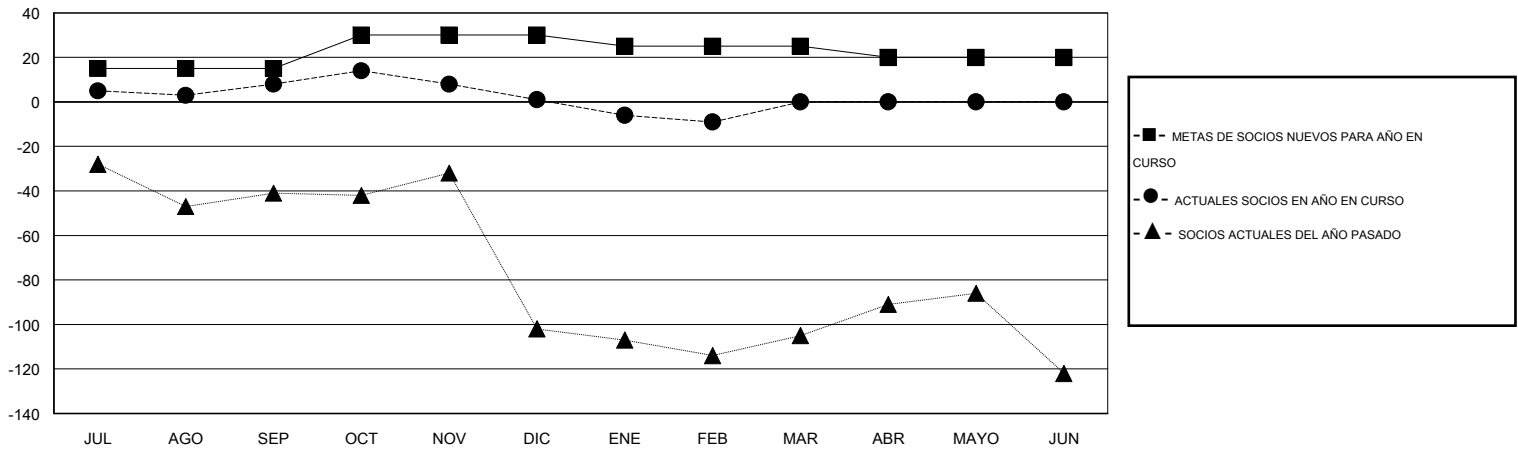

MONTHLY MEMBERSHIP PROGRESS REPORT

District H 2

Results as of: 2/28/2015

GMT: Jaime García Cepeda

UBICACIÓN PERU

GMT DE AE 3

Clubes					socios				
RESULTADOS DE 2014-2015					RESULTADOS DE 2014-2015				
TRIMESTRE	META DE CLUBES NUEVOS	NUEVOS CLUBES	CLUBES DADOS DE BAJA	GANANCIA/PÉRDIDA NETA	TRIMESTRE	META DE SOCIOS NUEVOS	SOCIOS FUNDADORES Y SOCIOS AÑADIDOS	SOCIOS DADOS DE BAJA	GANANCIA/PÉRDIDA NETA
JUL/AGO/SEP	1	0	0	0	JUL/AGO/SEP	15	50	42	8
OCT/NOV/DIC	1	0	0	0	OCT/NOV/DIC	15	30	37	-7
ENE/FEB/MAR	0	0	0	0	ENE/FEB/MAR	-5	1	11	-10
ABR/MAYO/JUN	0	0	0	0	ABR/MAYO/JUN	-5	0	0	0

METAS Y CIFRA ACUMULATIVA DE CLUBES NUEVOS

METAS Y CIFRA ACUMULATIVA DE SOCIOS

CLUBES DADOS DE BAJA: 0	25 CLUBS OF 43 AÑADIERON 1 O MÁS SOCIOS NUEVOS	DISTRIBUCIÓN POR SEXO
		MASCULINO 574 (49.10%)
		FEMENINO 595 (50.90%)
SOCIOS DADOS DE BAJA	CLIC AQUÍ PARA DATOS DE SALUD DE CLUB	SOCIOS EN UNIDAD FAMILIAR 369
FALLECIDOS 2		CABEZA DE FAMILIA 153
CLUB CANCELADO 0		NO ES CABEZA DE FAMILIA 216
OTRO 88		
TOTAL 90		